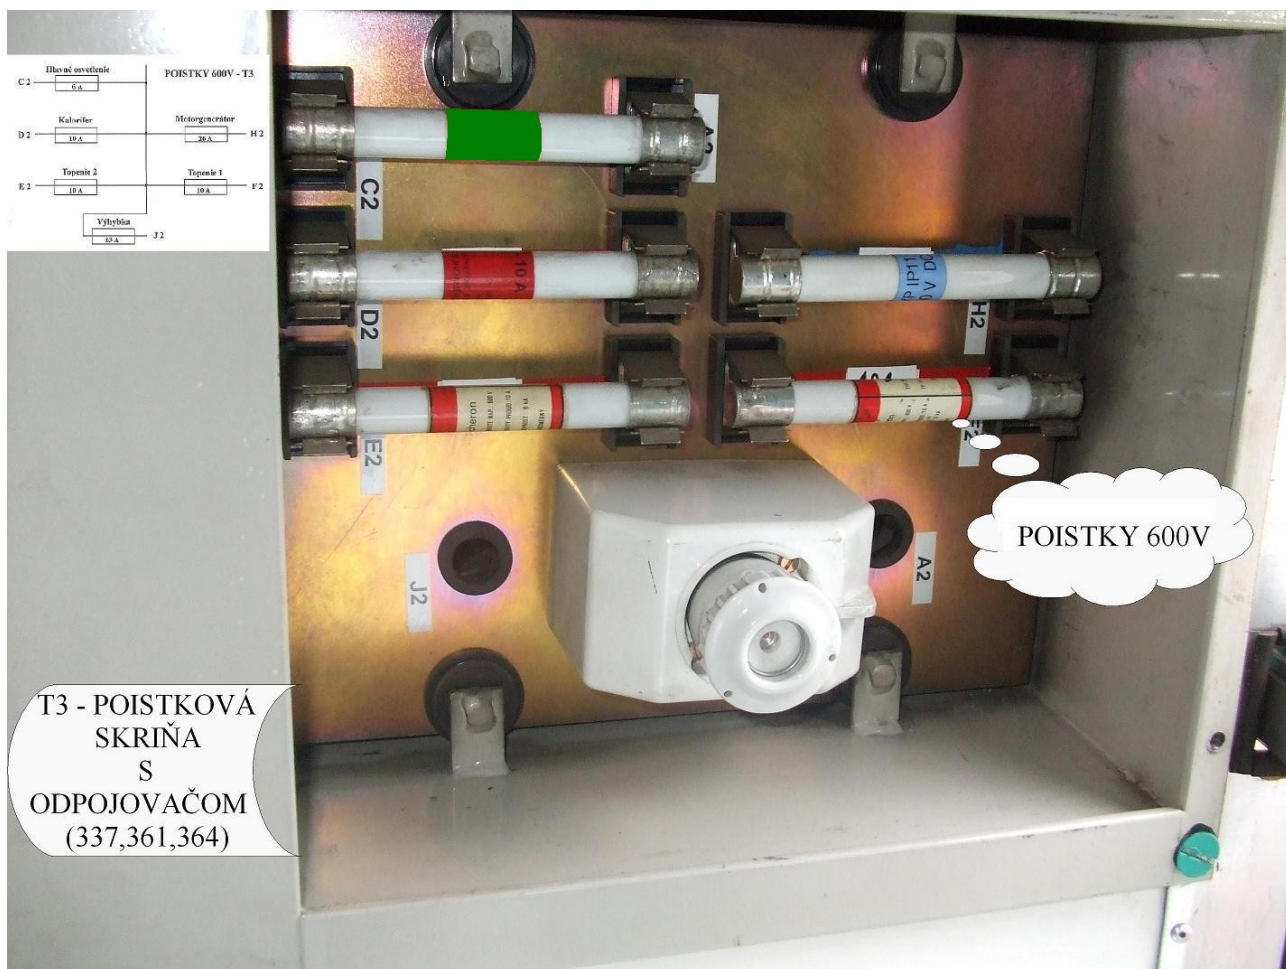

STÝKAČ
BLOKOVANIA
ROZJAZDU

POISTKY 600 V

POISTKY 24 V

BZUČIAK

T3 POISTKOVÁ
SKRIŇA BEZ
ODPOJOVAČA

T3 - POISTKY 600 V S ODPOJOVAČOM (električky 337,361,364)

ZABRZDENÝ

ODBRZDENÝ

SKLOPENÉ
ZRKADLO

ZATVORENÉ
DVERE

TLAČIDLO NA
OTVORENIE
DVERÍ