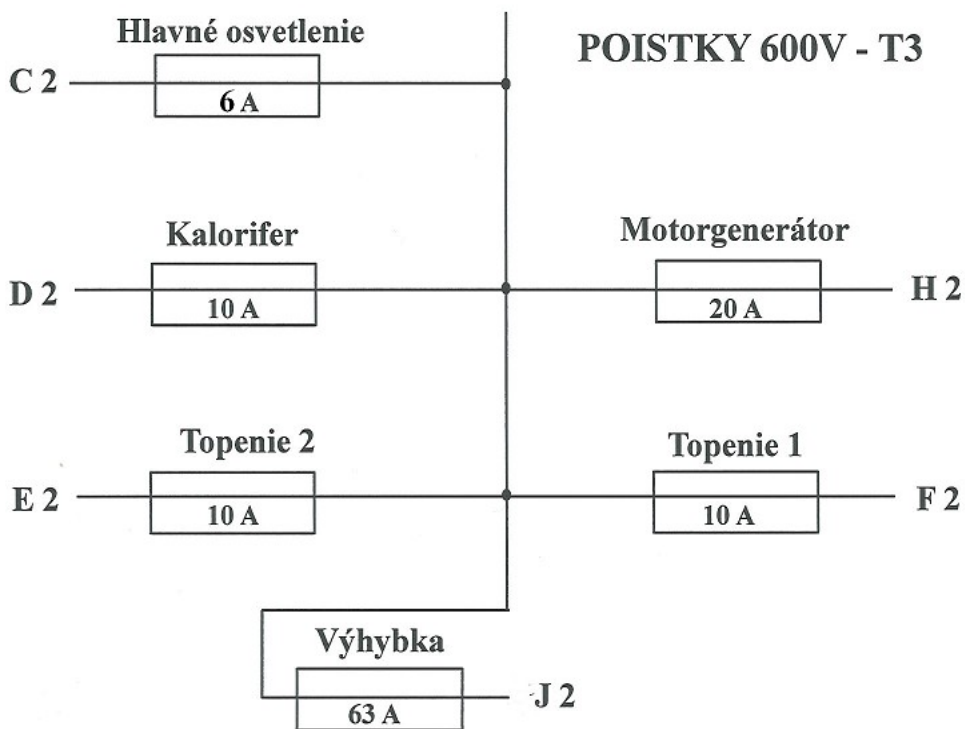

STÝKAČ
BLOKOVANIA
ROZJAZDU

POISTKY 600 V

POISTKY 24 V

BZUČIAK

T3 POISTKOVÁ
SKRIŇA BEZ
ODPOJOVAČA

T3 - POISTKY 600 V S ODPOJOVAČOM (električky 337,361,364)

ZABRZDENÝ

ODBRZDENÝ