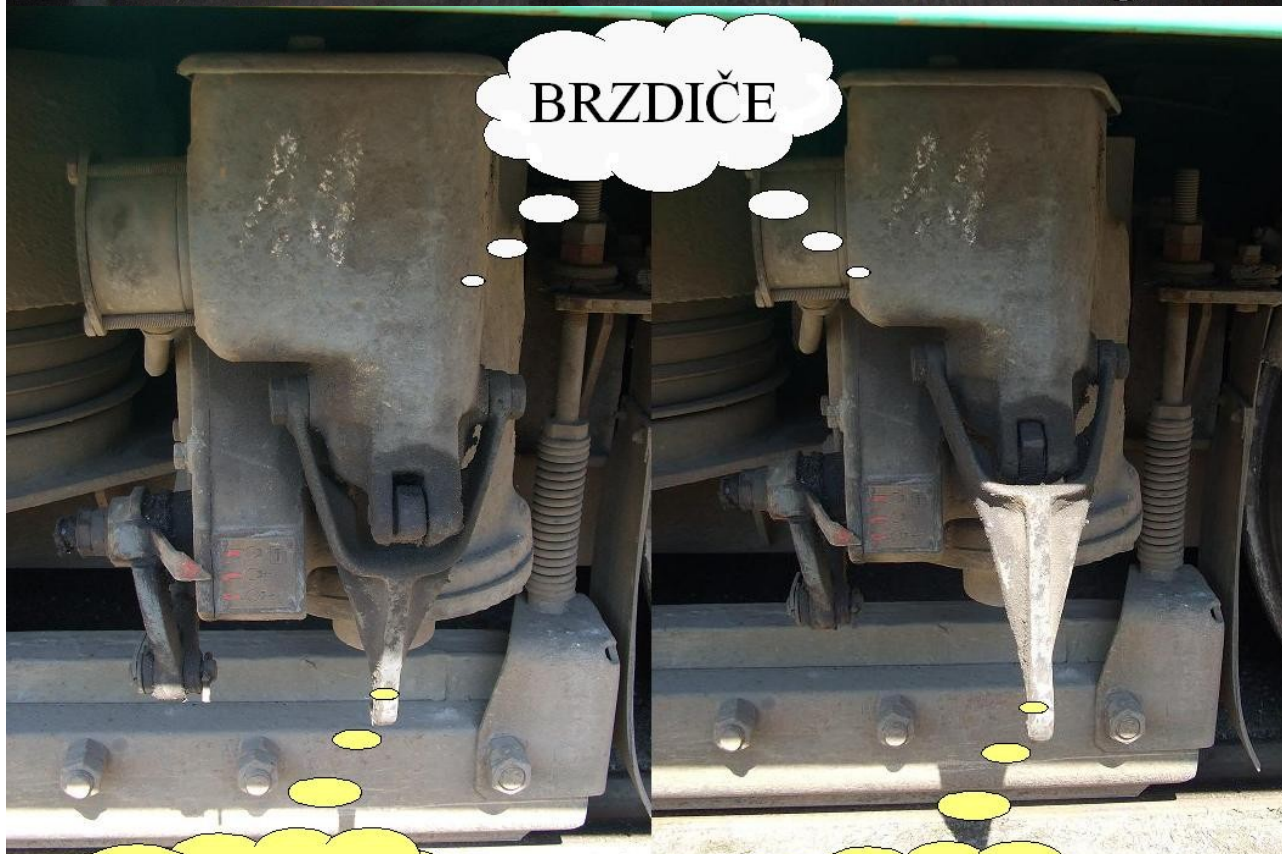

STÝKAČ
BLOKOVANIA
ROZJAZDU

POISTKY 600 V

POISTKY 24 V

BZUČIAK

T3 POISTKOVÁ
SKRIŇA BEZ
ODPOJOVAČA

T3 - POISTKY 600 V S ODPOJOVAČOM (električky 337,361,364)

ZABRZDENÝ

ODBRZDENÝ

SKLOPENÉ
ZRKADLO

ZATVORENÉ
DVERE

TLAČIDLO NA
OTVORENIE
DVERÍ