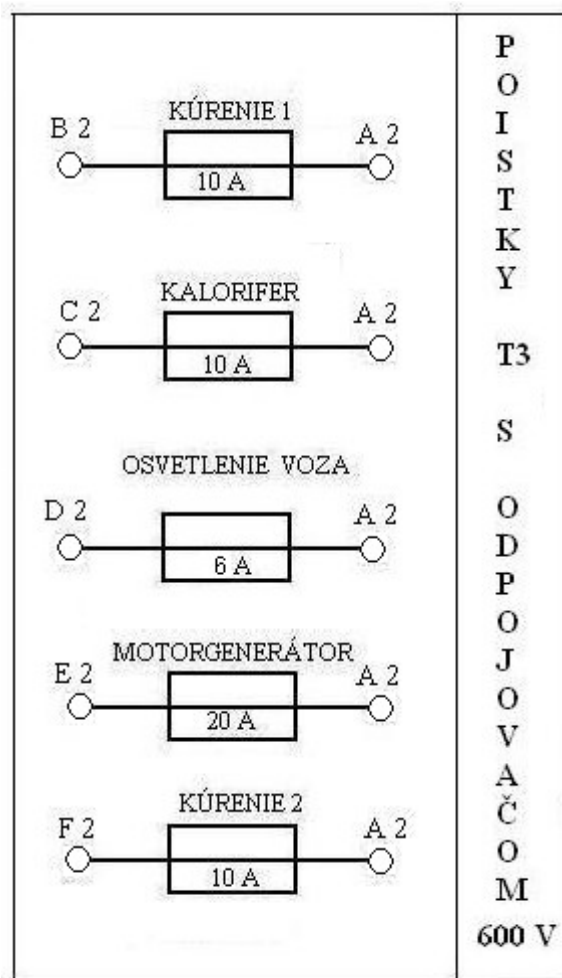

STÝKAČ
BLOKOVANIA
ROZJAZDU

POISTKY 600 V

POISTKY 24 V

BZUČIAK

T3 POISTKOVÁ
SKRIŇA BEZ
ODPOJOVAČA

T3 - POISTKY 600 V S ODPOJOVAČOM (električky 337,361,364)

ZABRZDENÝ

ODBRZDENÝ