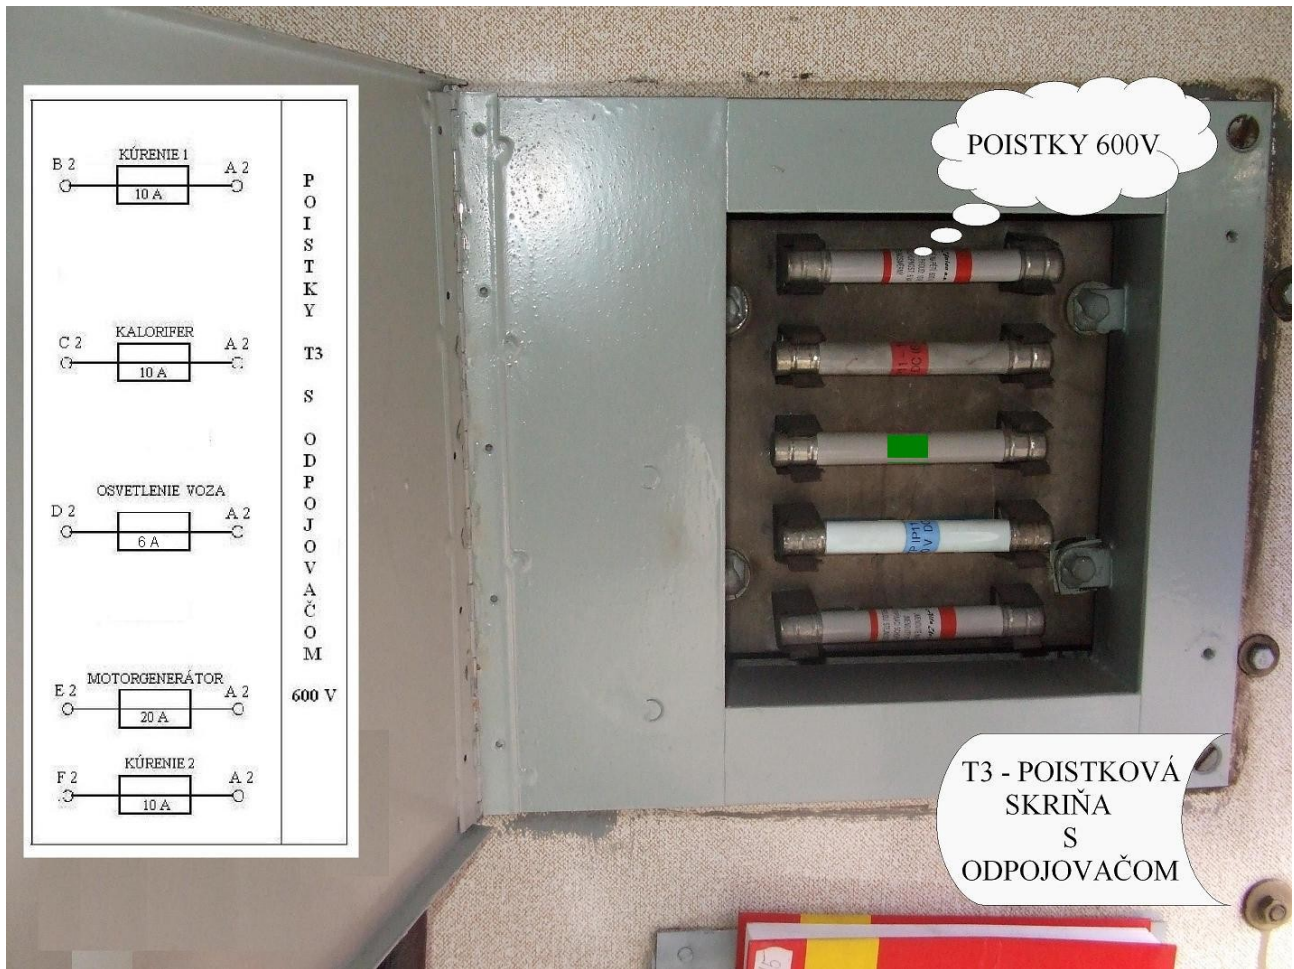

STÝKAČ
BLOKOVANIA
ROZJAZDU

POISTKY 600 V

POISTKY 24 V

BZUČIAK

T3 POISTKOVÁ
SKRIŇA BEZ
ODPOJOVAČA

T3 - POISTKY 600 V S ODPOJOVAČOM (električky 337,361,364)

ZABRZDENÝ

ODBRZDENÝ