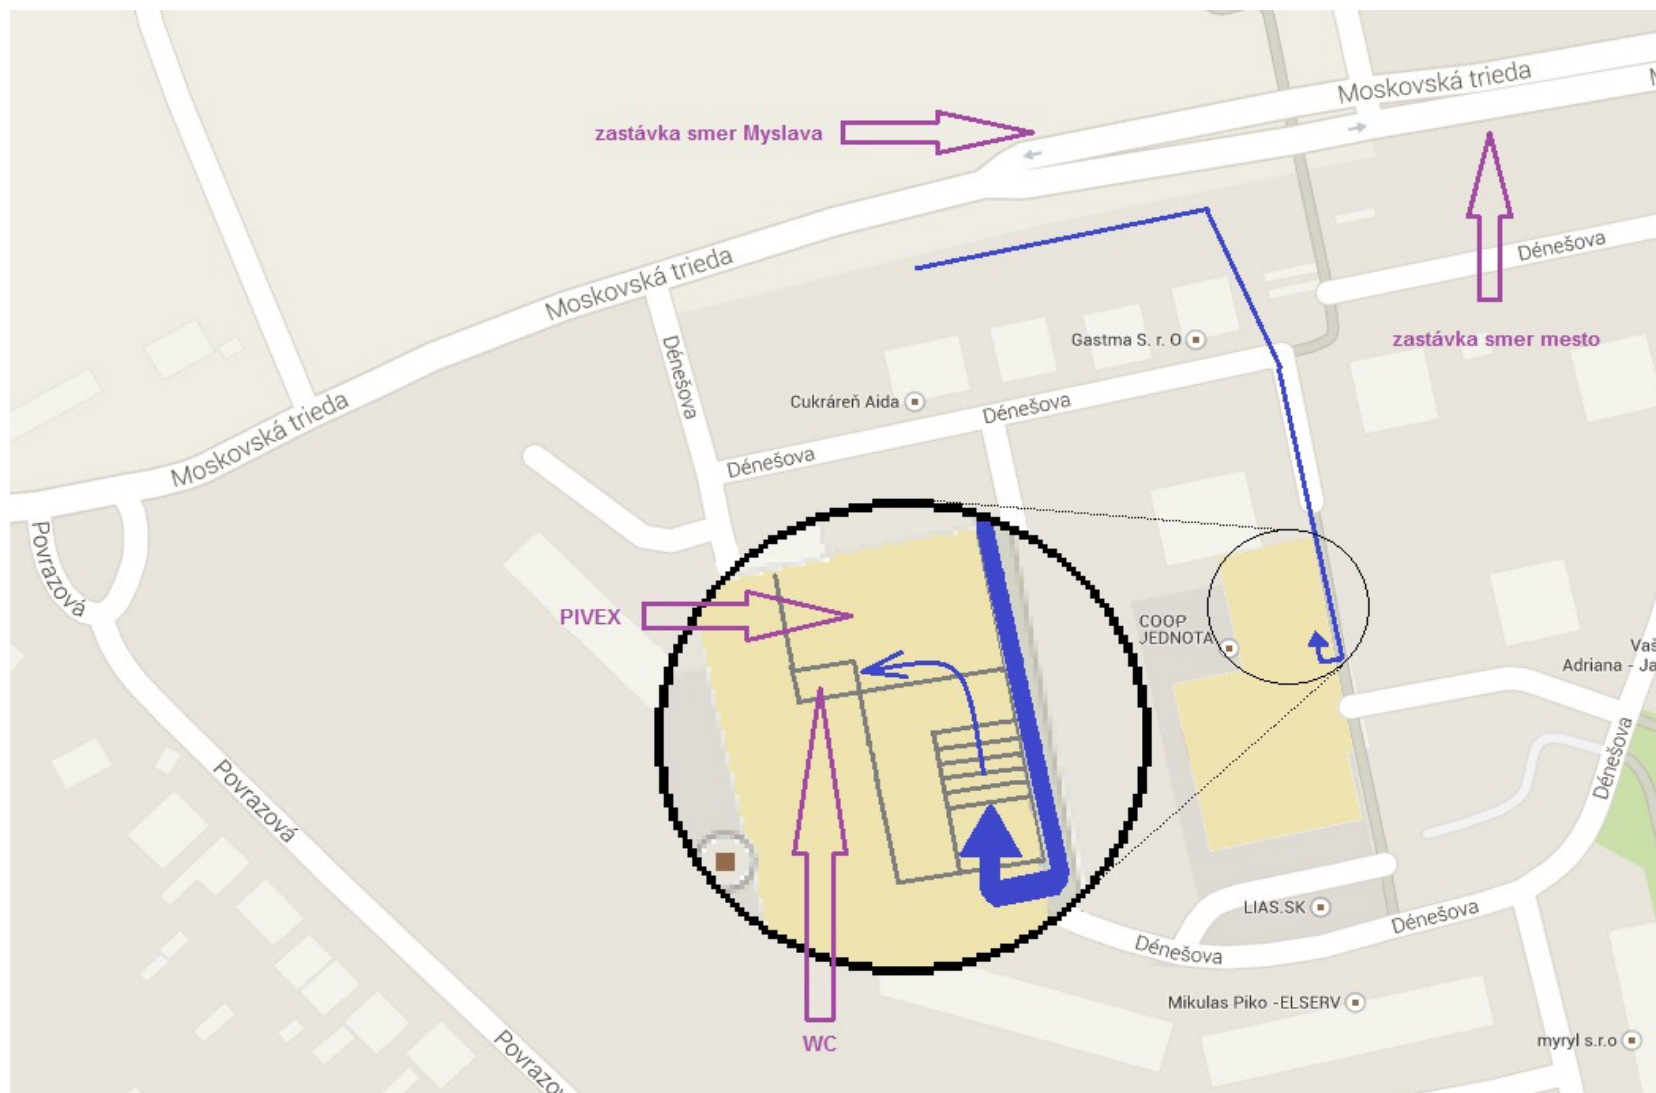

Príloha 1: Mapa sociálneho zariadenia „Moskovská“

Moskovská – budova COOP Jednota – 1. poschodie – spoločnosť PIVEX
otváracie hodiny: 9:00 – 22:00 denne