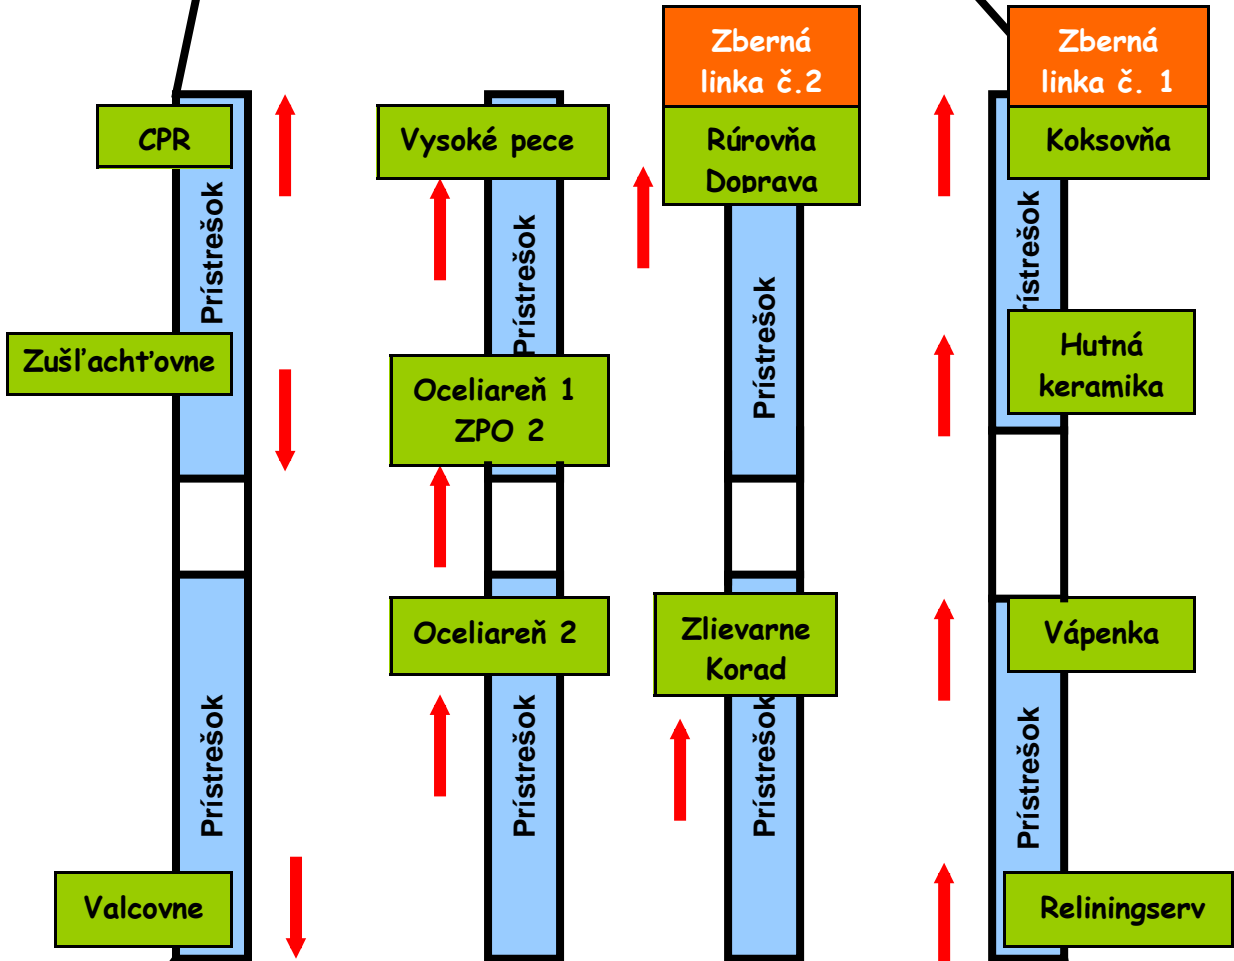

Schéma nástupišt'a Vnútropodnikovej dopravy v USSK

Vrátnica
č. 2B

smer jazdy

Nástupište autobusov

Vrátnica
č. 2C