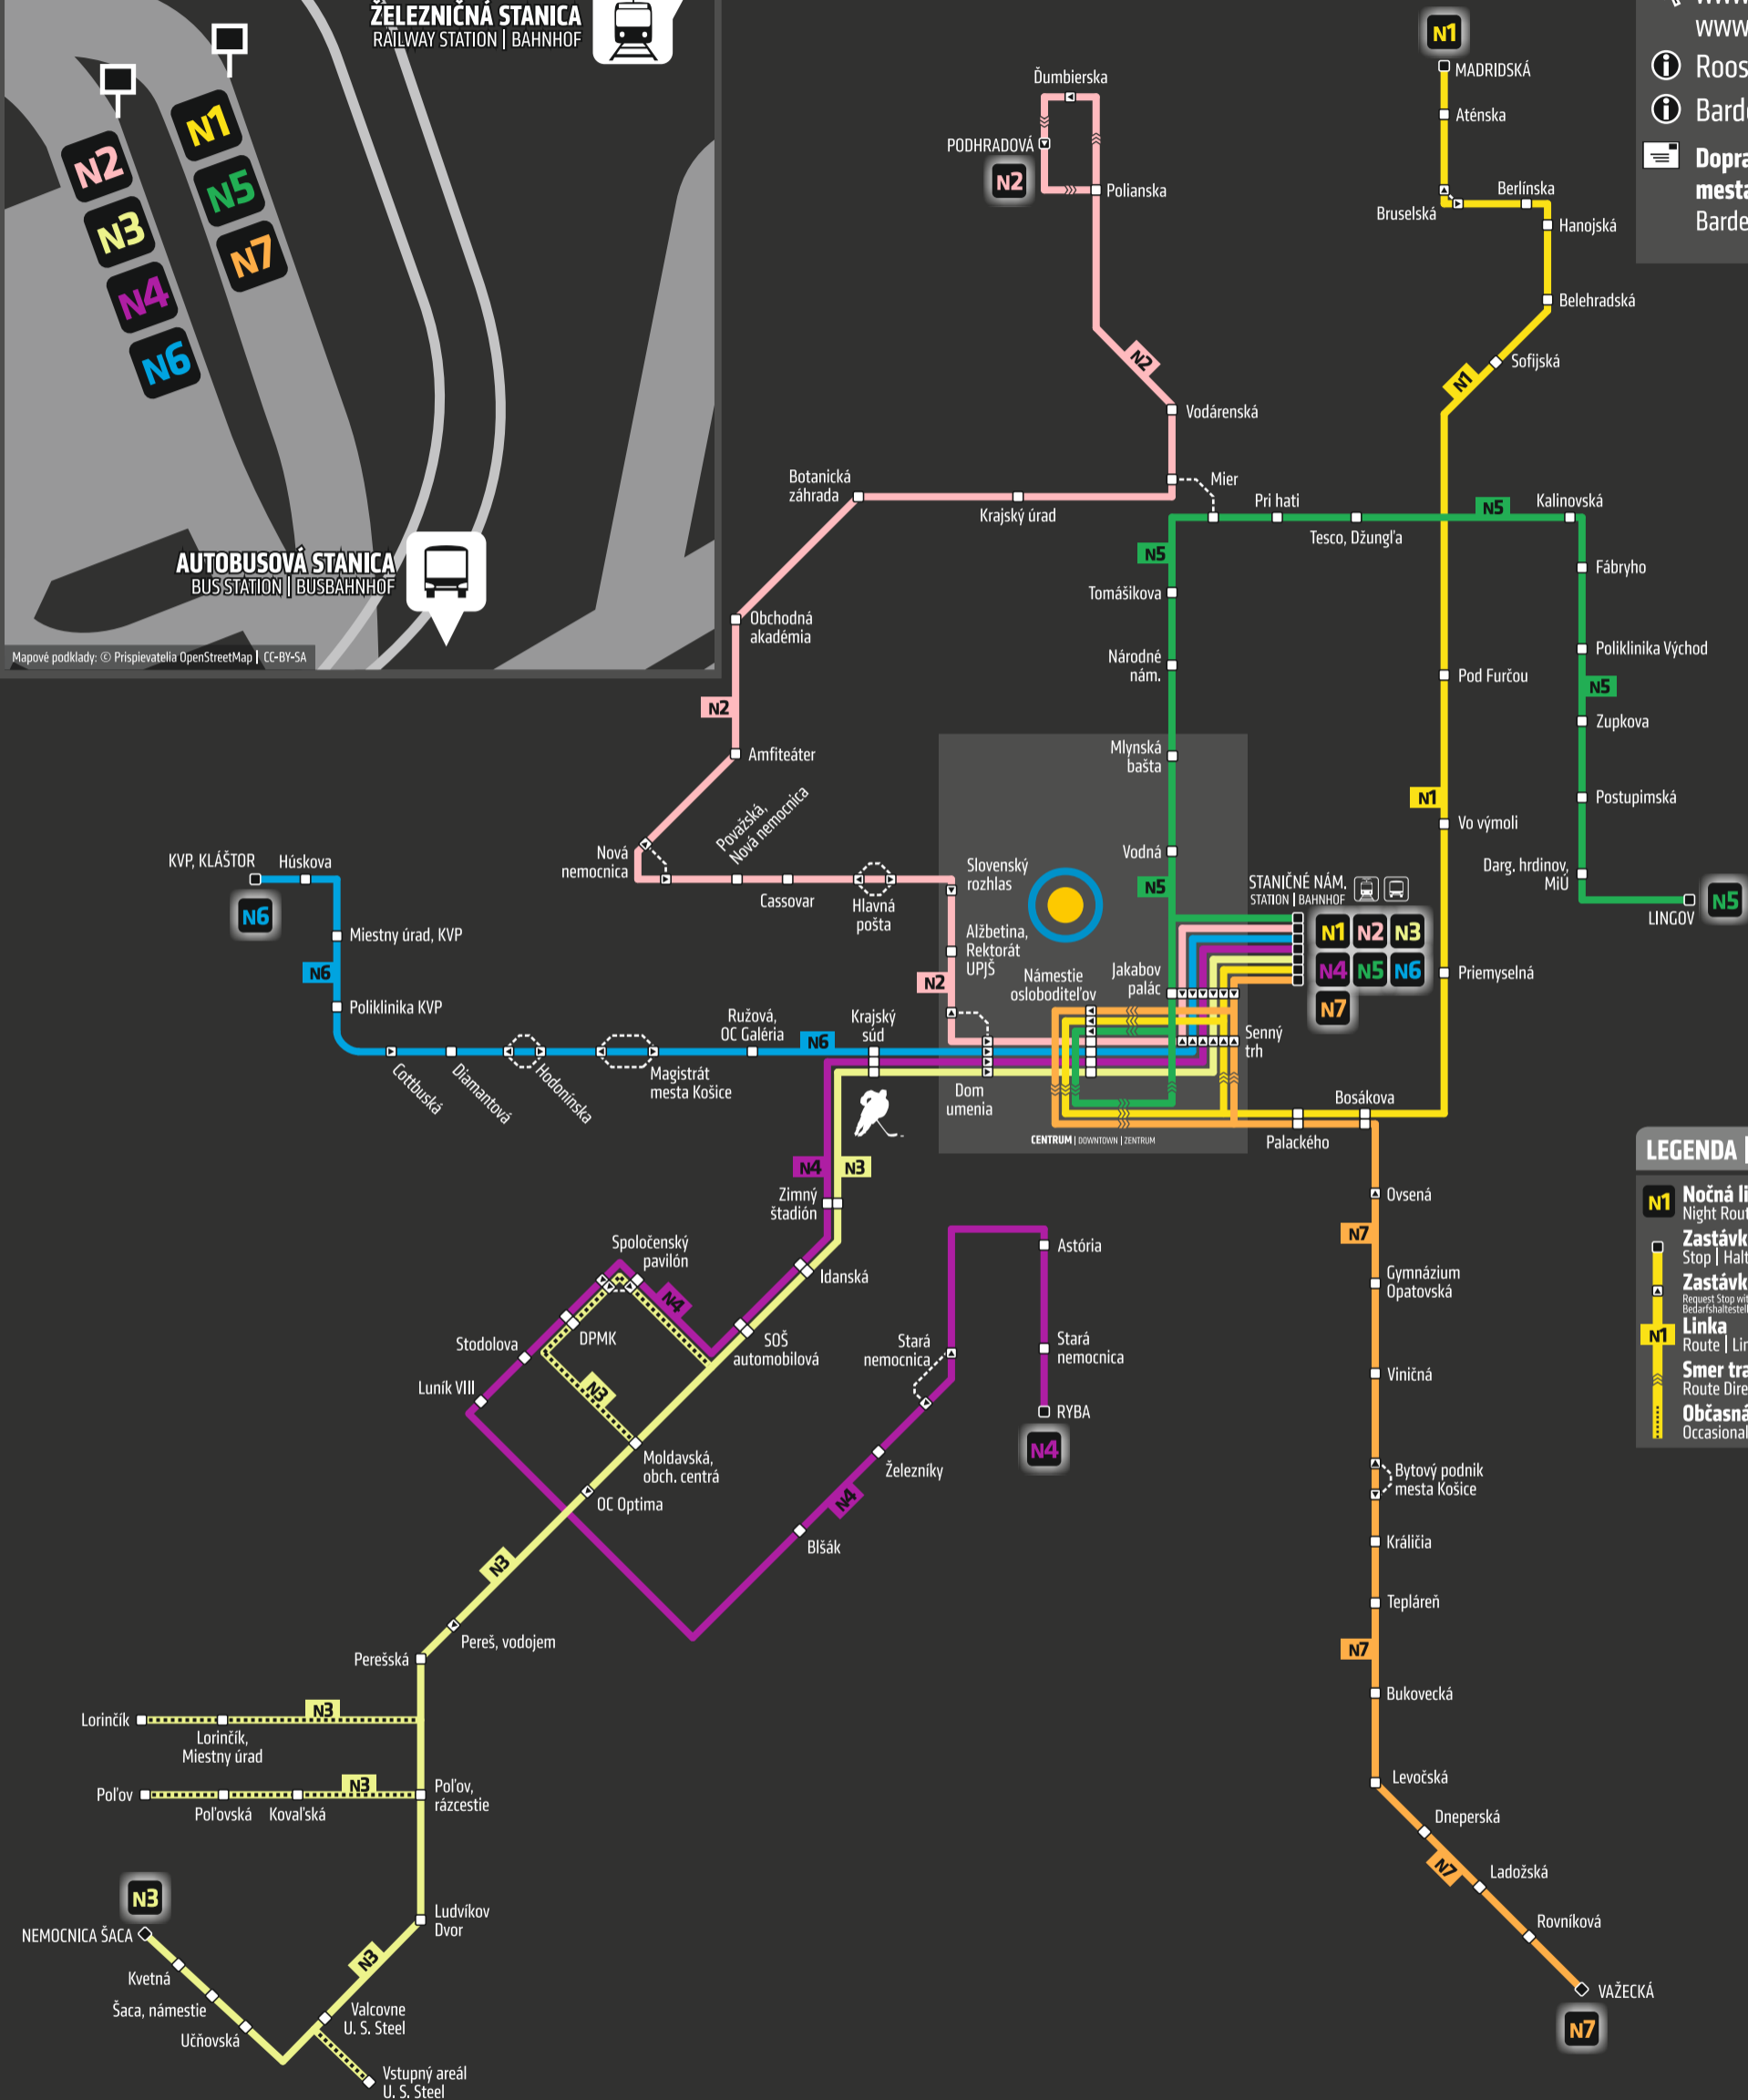

ŽELEZNIČNÁ a AUTOBUSOVÁ STANICA
RAILWAY and BUS STATION
BAHNHOF und BUSBAHNHOF

Staničné námestie

INFO

- 055 - 6 407 407
- m.ke.imhd.sk
- www.dpmk.sk
www.ke.imhd.sk
- Rooseveltova 3
- Bardejovská 6
- Dopravný podnik mesta Košice, a. s.**
Bardejovská 6, 043 29 Košice

Mapové podklady: © Prispievatelia OpenStreetMap | CC-BY-SA

LEGENDA | LEGEND | LEGENDE

- N1 Nočná linka**
Night Route | Die Nachtlinie
- Zastávka**
Stop | Haltestelle
- Zastávka na znamenie**
Request Stop with Route Direction
Bedarfshaltestelle mit Linie Richtung
- Linka**
Route | Linie
- Smer trasy linky**
Route Direction | Linie Richtung
- Občasná zachádzka**
Occasional Detour | Zeitweise Umweg

ZÁKLADNÉ CESTOVNÉ LÍSTKY

BASIC TICKETS FAHRKARTENKARTEN		60 min	24 hod 24 hrs	7 dni 7 days	30 dni 30 days	90 dni 90 days	180 dni 180 days
Tarifné pásmo Fare zone	Platba Payment	☾	☼☾	☼☾☾	☼☾☾☾	☼☾☾☾☾	☼☾☾☾☾☾
T1 Košice	Hotovosť Cash	1,00 €	3,20 €	10,20 €	-	-	-
	BČK Travelcard	1,00 €	3,20 €	10,20 €	20,00 €	53,00 €	100,00 €
	Listok u vodiča On board	1,00 €	-	-	-	-	-
	SMS lístok Mobile (SMS) ticket	0,80 €	-	-	-	-	-

SMS LÍSTOK

MOBILE (SMS) TICKET | SMS-FAHRKARTE

SMS lístok získate zaslaním prázdnnej SMS na číslo 1166. Je platný len po potvrdení spätnou SMS a musí byť obdržaný ešte pred nástupom do vozidla. SMS lístok je možné získať len prostredníctvom slovenských mobilných operátorov.